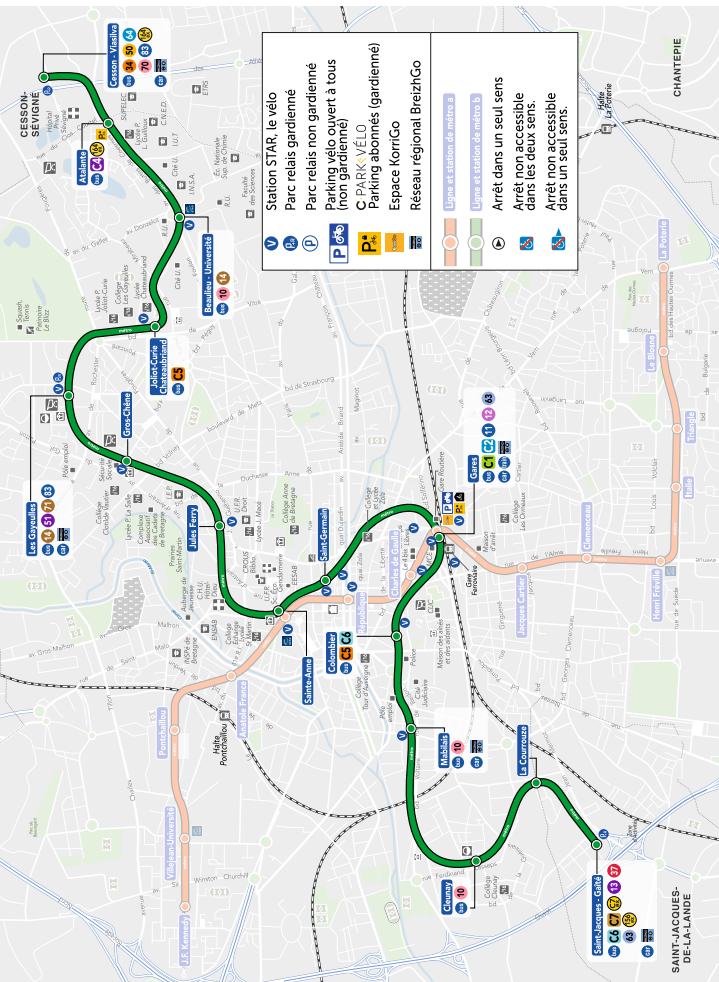

**Gaîté
Viasilva**

horaires

Du 20 septembre 2022 à début juillet 2023

UN SERVICE DE
RENNES MÉTROPOLE

nouveau réseau

Le métro ligne

Le métro circule tous les jours de l'année (sauf le 1^{er} mai) de 5h10 à 0h45 du lundi au mercredi, de 5h10 à 1h45 les jeudis et vendredis, de 5h15 à 1h45 les samedis et de 7h15 à 0h45 les dimanches et jours fériés.

Fréquent

Un métro toutes les 2 min 15 à 5 min environ toute la journée.

Le métro vous y conduit

- Antipode : station Cleunay
- C.H.U. Hôtel Dieu : station Sainte-Anne
- Campus Beaulieu : station Beaulieu-Université
- Campus Centre : station Jules Ferry
- Cité Judiciaire : station Colombier
- Clinique la Sagesse : station Cleunay
- Couvent des Jacobins : station Sainte-Anne
- Gare SNCF et Gare routière : station Gares
- Hôpital Privé Sévigné : station Atalante
- Le Mabilay : station Mabilais
- Le Thabor : station Saint-Germain
- Office de Tourisme : station Sainte-Anne
- Prairies Saint-Martin : station Jules Ferry
- Roazhon Park : station Cleunay

SEPHORA

 40 PLACE DU COLOMBIER - RENNES

 ARRÊT PLÉLO COLOMBIER      

 LIGNE A : ARRÊT CHARLES DE GAULLE . LIGNE B : ARRÊT COLOMBIER

 colombia.klepierre.fr

 @colombiariennes

 @colombiariennes

Station STAR, le vélo
 Parc relais gardienné
 Parc relais non gardienné
 Parking vélo ouvert à tous (non gardienné)
C-PARK-VÉLO
 Parking abonnés (gardienné)
 Espace KorriGo
 Réseau régional BreizhGo

 Ligne et station de métro a
 Ligne et station de métro b
 Arrêt dans un seul sens
 Arrêt non accessible dans les deux sens.
 Arrêt non accessible dans un seul sens.

La ligne **(b)** est accessible aux personnes à mobilité réduite. **ATTENTION** : les arrêts contenant ce symbole ne sont pas accessibles.